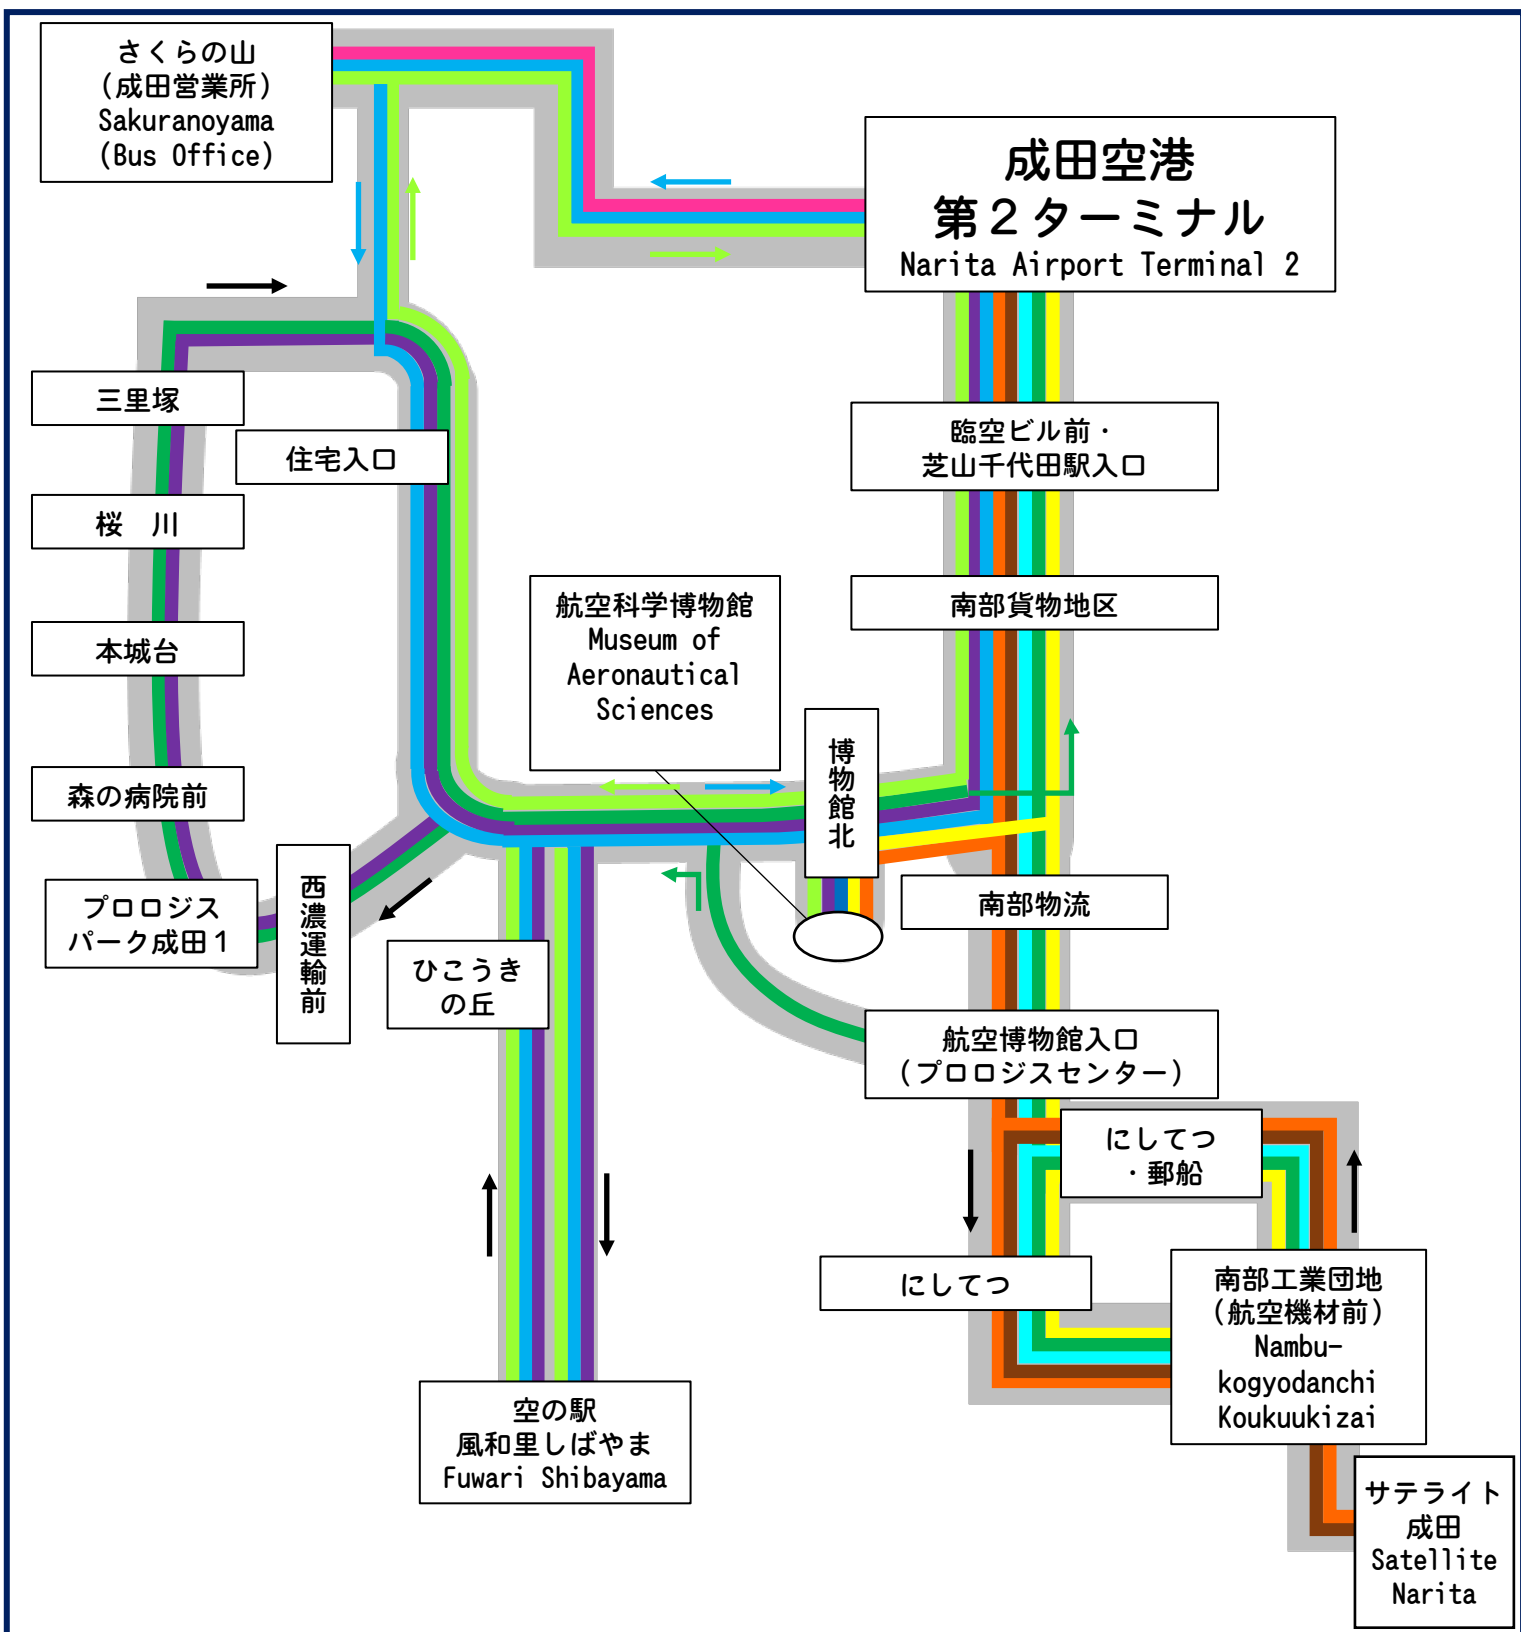

# 南部博物館線・さくらの山線・そらまる線 路線図

2025.1.16

- |   |                     |   |                              |
|---|---------------------|---|------------------------------|
|  | 南部工業団地線             |  | 南部工業団地線 (航空科学博物館経由サテライト成田発着) |
|  | 南部工業団地線 (航空科学博物館経由) |  | 南部工業団地線 (サテライト成田発着)          |
|  | 南部工業団地経由三里塚循環       |  | そらまる線 (空港循環 左回り)             |
|  | 航空科学博物館経由三里塚循環      |  | そらまる線 (空港循環 右回り)             |
|  | さくらの山線              |   |                              |