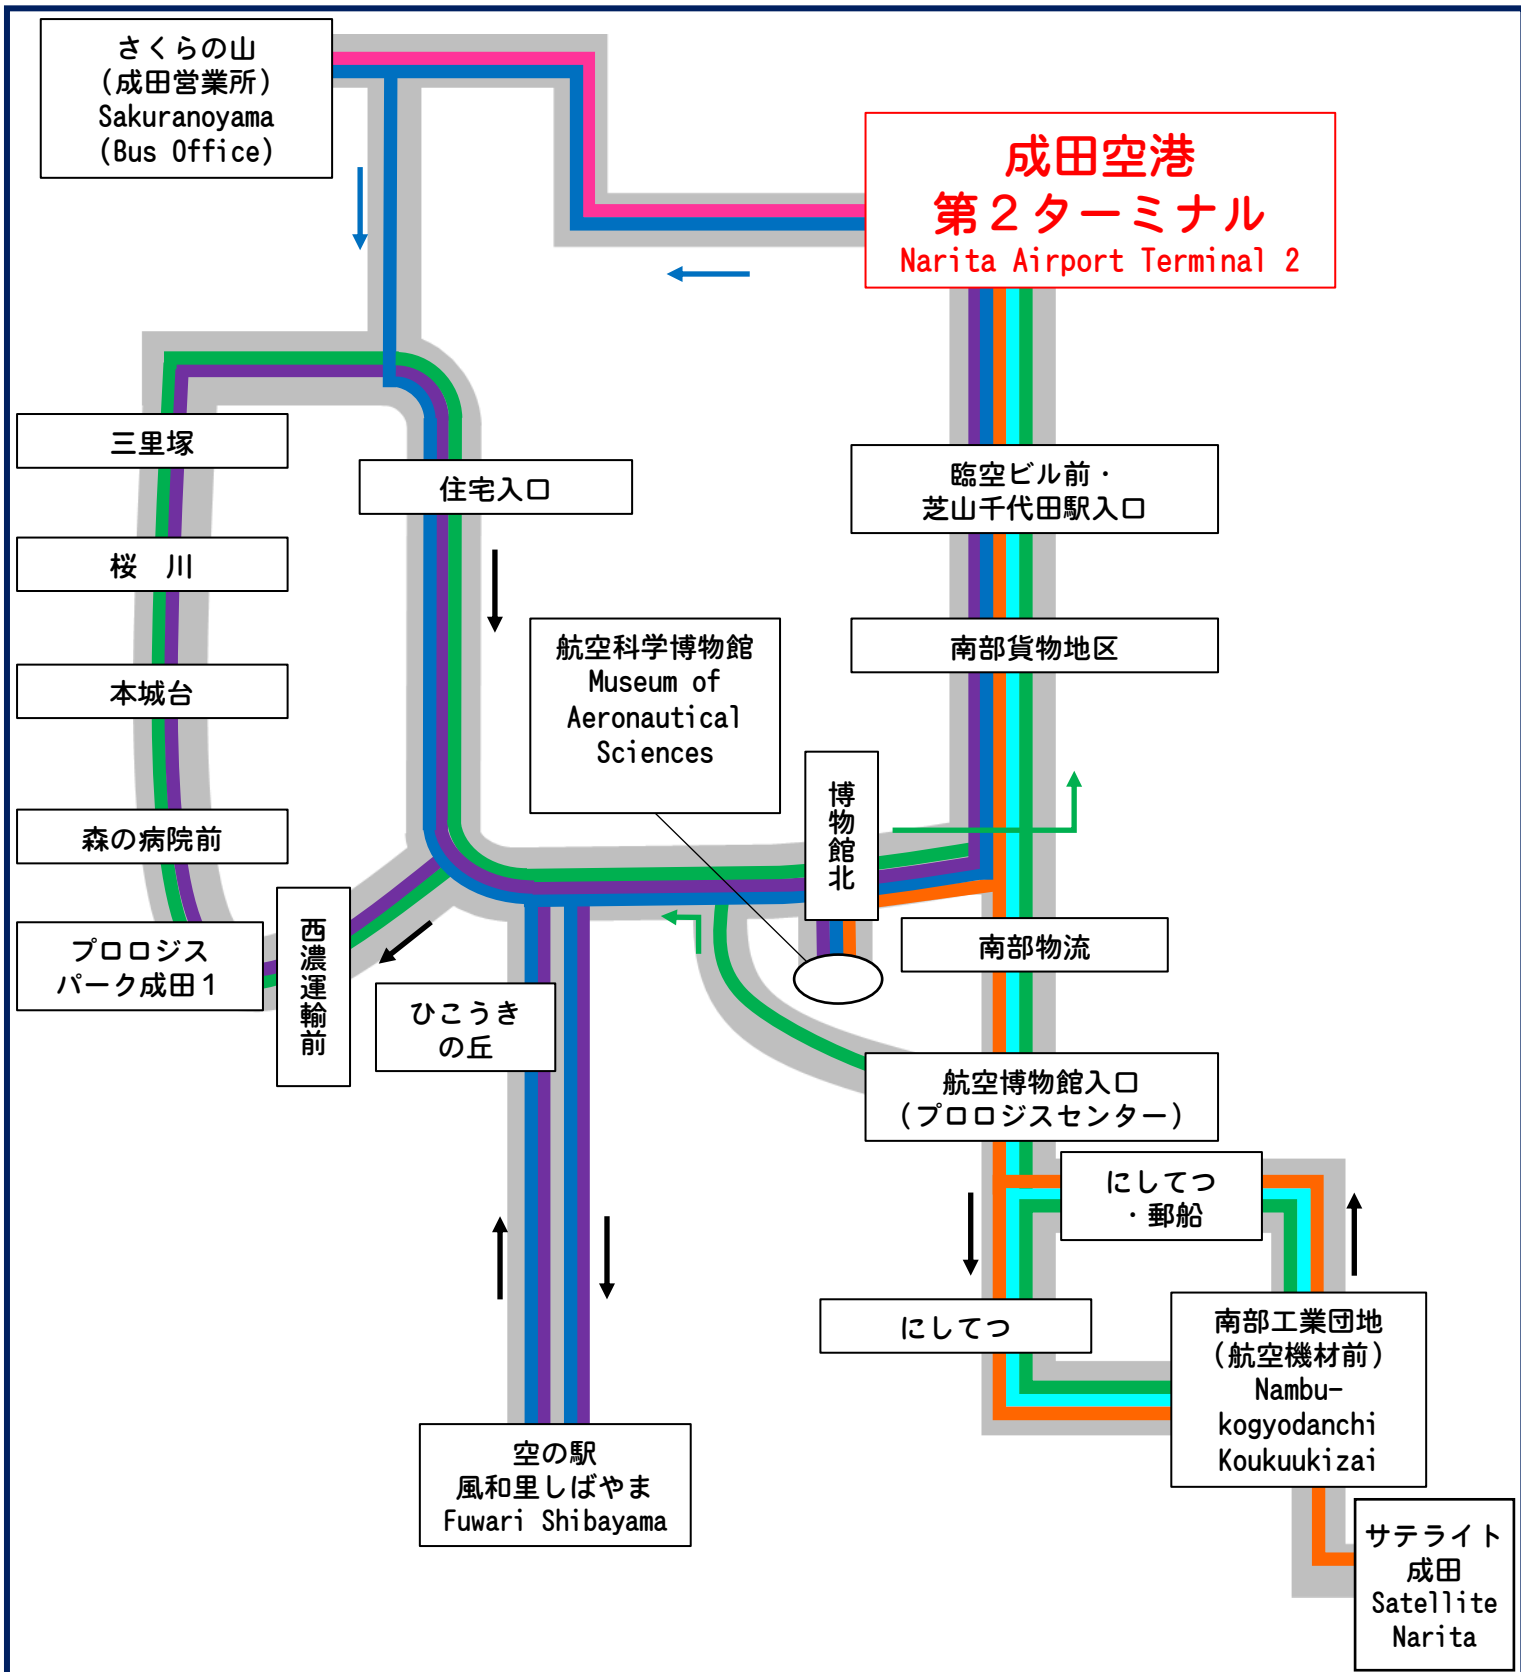

南部博物館線・さくらの山線・そらまる線 路線図

2023.6.1

- | | | | |
|-------------------------------------------------------------------------------------|--------------------------|-------------------------------------------------------------------------------------|------------------------------|
|  | 南部工業団地線 |  | 南部工業団地線 (航空科学博物館経由サテライト成田発着) |
|  | 平日のみ運行
南部工業団地経由三里塚循環 |  | 土休日のみ運行
そらまる線 (空港循環) |
|  | 平日のみ運行
航空科学博物館経由三里塚循環 |  | さくらの山線 |