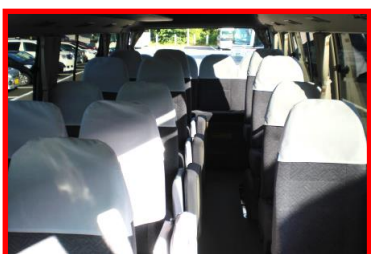

任せて安心！  
京成グループの「成田空港交通」の  
貸切バスをご利用ください

- ★ご利用になる人数・ご予算に応じて、大型・中型・小型、各種バスを取り揃えております。
- ★旅行・送迎・学校行事など様々な場面にご利用いただけます。
- ★バスガイドはご要望により手配いたします。

●大型バス 正座席45名

<車内設備（一例）>

- 快適リクライニングシート
- TV・ビデオ付
- カラオケ付
- サロンタイプ車両もございます

●中型バス 正座席27～28名

<車内設備（一例）>

- 快適リクライニングシート
- TV・ビデオ付
- カラオケ付
- サロンタイプ車両もございます

●小型バス 正座席21～22名

<車内設備（一例）>

- 快適リクライニングシート
- TV・ビデオ付
- カラオケ付

★少人数のご旅行・送迎にどうぞ！

また、観光タイプ車両のほか、路線バスタイプの車両の貸切も承っております。  
エコノミーな料金でご利用いただけます。